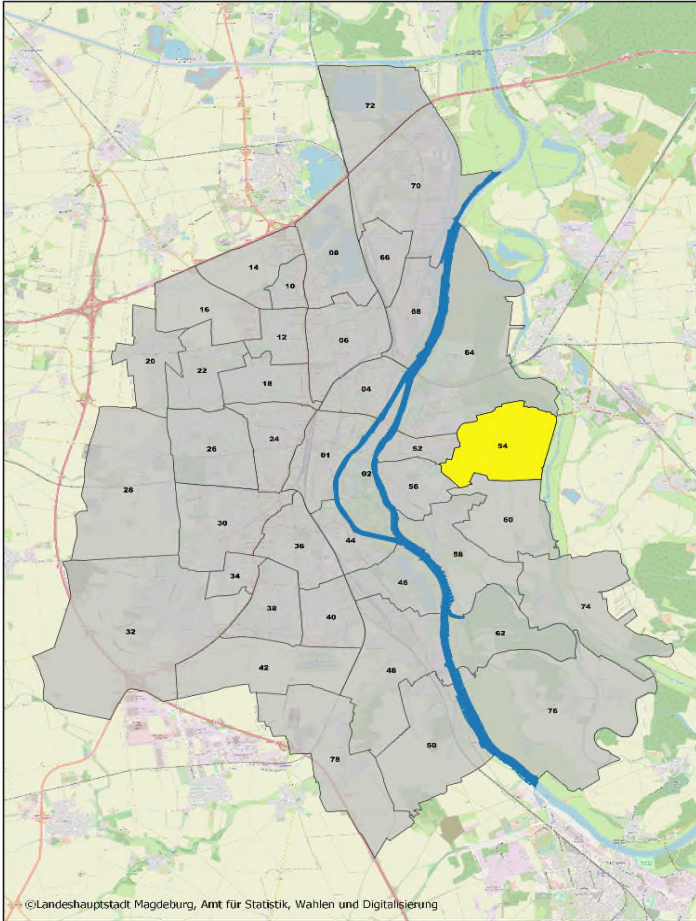

# 54 Berliner Chaussee

**Einwohner:** 2 465  
(Stand: 31.12.2023, Hauptwohnsitz, Einwohnermelderegister)

**Fläche:** 501,98 ha

**Himmelsrichtung:** Osten

**Postleitzahl:** 39114

**Abgrenzung:**

*Norden:*  
Waldsee, Biederitzer Busch,  
Stadtteil Herrenkrug

*Osten:*  
Stadtgrenze

*Süden:*  
Zipkeleben

*Westen:*  
Ostgrenzen der Stadtteile Brückfeld und Cracau

## Statistische Bezirke

541 - Steinwiese	55,36 ha
542 - Puppendorf	63,05 ha
543 - Neugrüneberg	61,44 ha
544 - Stadion Neue Welt	42,66 ha
545 - Friedensweiler	42,06 ha
546 - Berliner Chaussee	237,41 ha