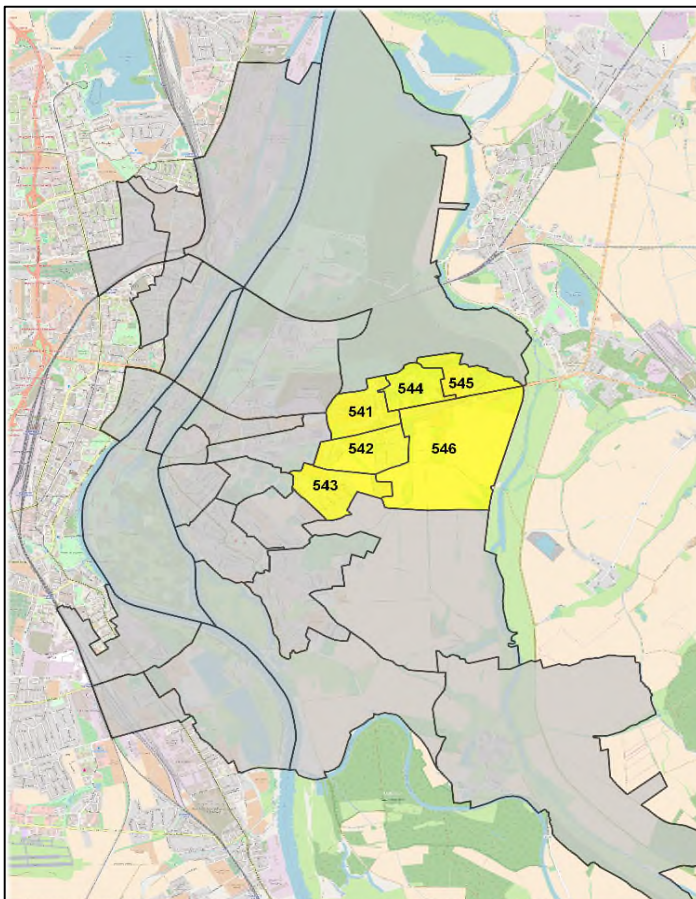

# 54 Berliner Chaussee

**Einwohner:** 2 465  
(Stand: 31.12.2023, Hauptwohnsitz, Einwohnermelderegister)

**Fläche:** 501,98 ha

**Himmelsrichtung:** Osten

**Postleitzahl:** 39114

**Abgrenzung:**

*Norden:*  
Waldsee, Biederitzer Busch,  
Stadtteil Herrenkrug

*Osten:*  
Stadtgrenze

*Süden:*  
Zipkeleben

*Westen:*  
Ostgrenzen der Stadtteile Brückfeld und Cracau

## Statistische Bezirke

541 - Steinwiese	55,36 ha
542 - Puppendorf	63,05 ha
543 - Neugrüneberg	61,44 ha
544 - Stadion Neue Welt	42,66 ha
545 - Friedensweiler	42,06 ha
546 - Berliner Chaussee	237,41 ha