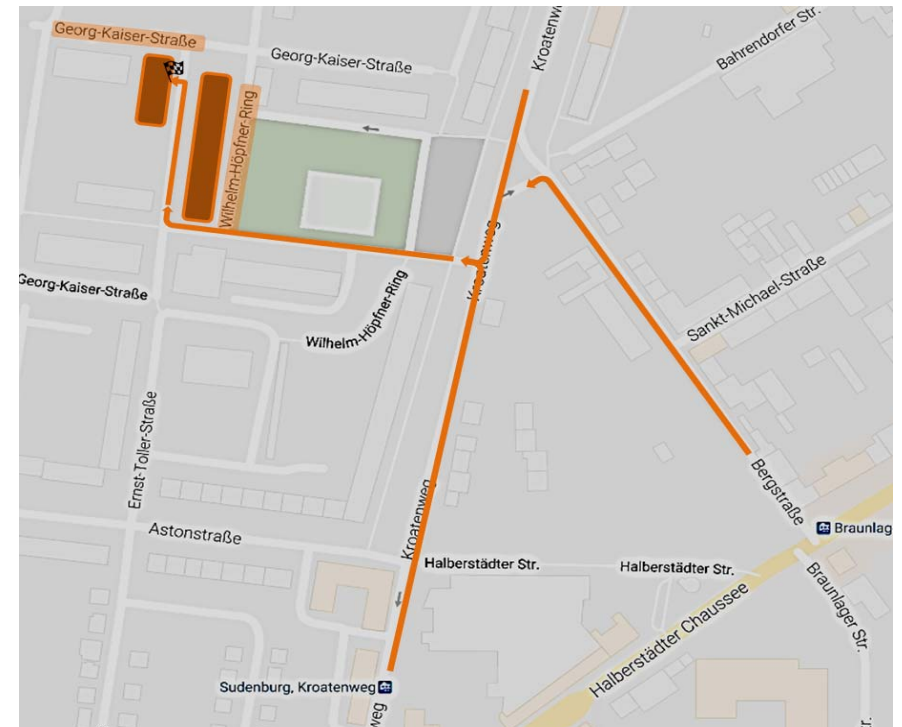

Landeshauptstadt Magdeburg
Sozial - und Wohnungsamt

Forliala@Fotoschlick

otto	berät	gern	ottostadt magdeburg	otto	conseille
avec plaisir	otto	консультирует		с удовольствием	
otto	likes to	consult	otto	gwaze je del harikari	
we beka	ottostadt magdeburg	مشاوره می دهد.		با کمال میل	اوتو
otto	aconselha	com prazer	سرور	ينصح بكل	اوتو

إستشارة لفائدة النساء الأجنيات

اللواتي

تعرضن للعنف بسبب الهجرة و الطرد

ottostadt
magdeburg

أين أجد المساعدة ؟

Landeshauptstadt Magdeburg
Sozial- und Wohnungsamt
Beratungsstelle für ausländische Frauen
Abteilung Zuwanderung
Raum 333
Georg-Kaiser-Straße 3
39116 Magdeburg

الهاتف الثابت: 0391 / 5 40 34 32

الهاتف الجوال: 0151 / 1 96 06 26 9

البريد الإلكتروني: beratungsstelle.fluechtlingsfrauen@soz.magdeburg.de

كيفية الوصول إلى الإستشارة:

• عن طريق الترام رقم 5 و 10 إلى آخر محطة .

• عن طريق الباص رقم 54 ، 55 و 58 .