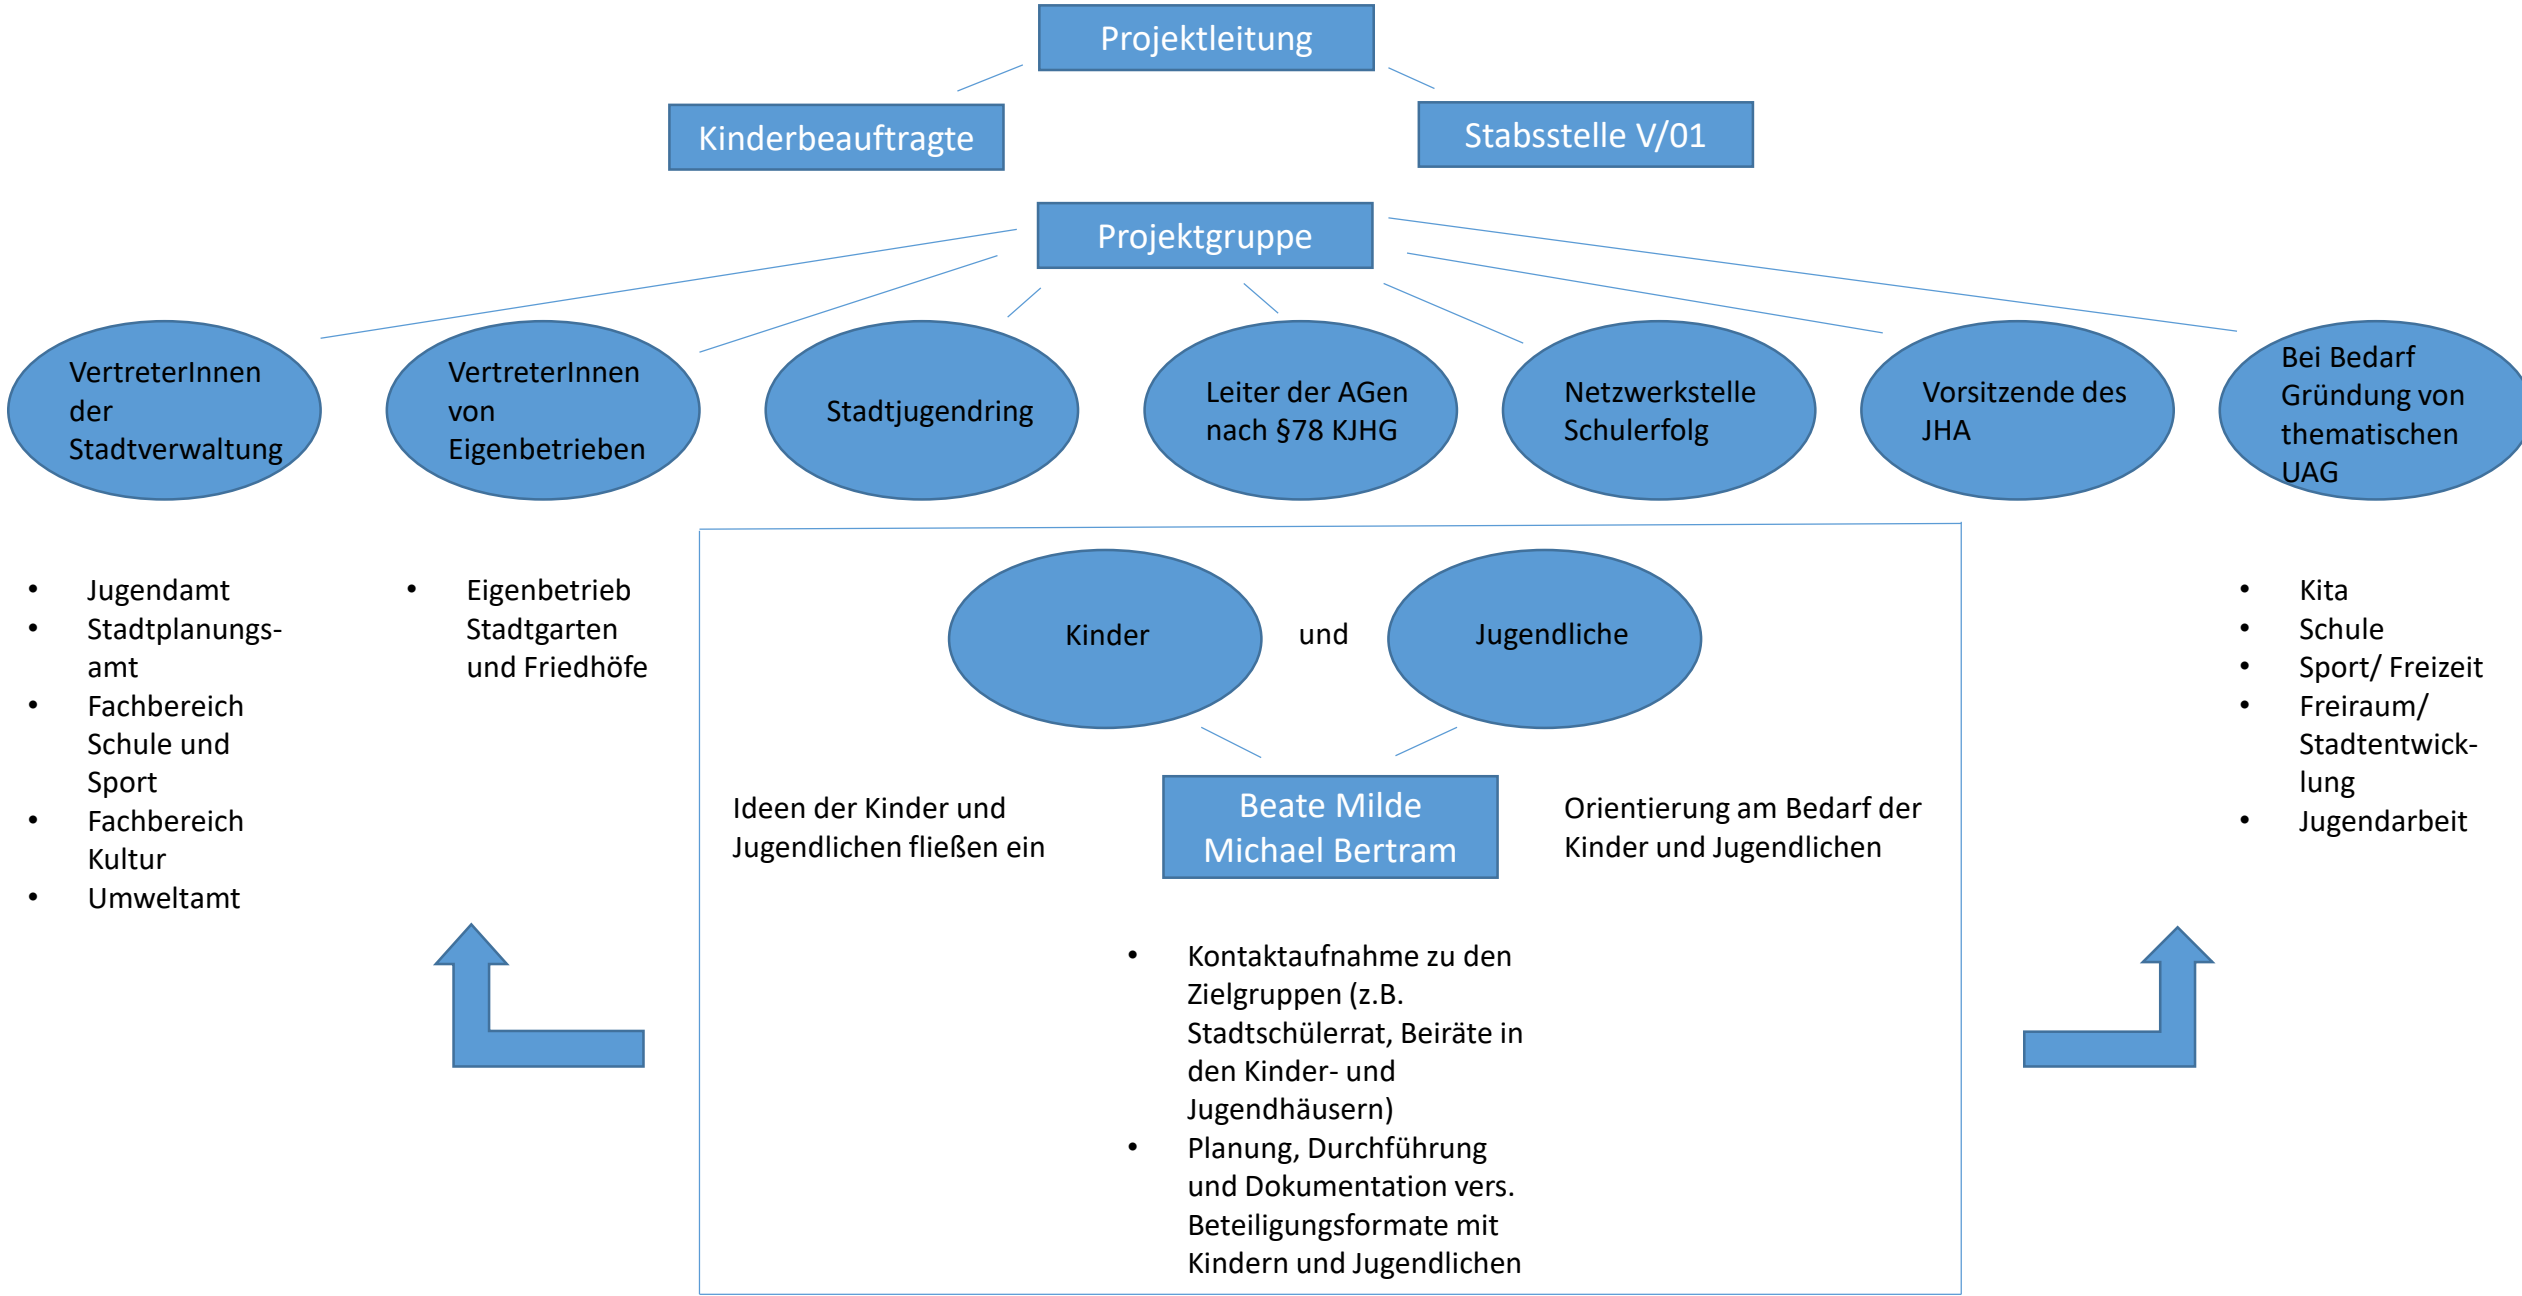

Erarbeitung eines Konzeptes zur Beteiligung von Kindern und Jugendlichen in der LH Magdeburg

- Jugendamt
- Stadtplanungsamt
- Fachbereich Schule und Sport
- Fachbereich Kultur
- Umweltamt

- Eigenbetrieb Stadtgarten und Friedhöfe

- Kita
- Schule
- Sport/ Freizeit
- Freiraum/ Stadtentwicklung
- Jugendarbeit

Kinder und Jugendliche

Ideen der Kinder und Jugendlichen fließen ein

**Beate Milde
Michael Bertram**

Orientierung am Bedarf der Kinder und Jugendlichen

- Kontaktaufnahme zu den Zielgruppen (z.B. Stadtschülerrat, Beiräte in den Kinder- und Jugendhäusern)
- Planung, Durchführung und Dokumentation vers. Beteiligungsformate mit Kindern und Jugendlichen